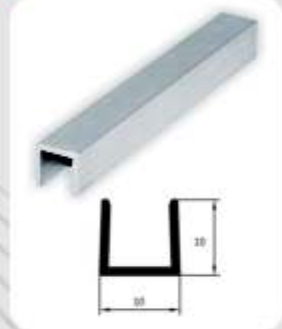

A 322T

A 323T

STANLEY U

STANLEY V

TRILHO GUIA INFERIOR

Divisores

A 01D

A 02D

Testeiras

TESTEIRA 15 E 18MM

Tubo Cabideiro

LISO E CANELADO

Perfis para Portas

A 040

A 045

A 048