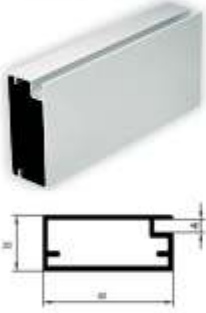

A 322T

A 323T

STANLEY U

STANLEY V

TRILHO GUIA INFERIOR

Divisores

A 01D

A 02D

Testeiras

TESTEIRA 15 E 18MM

Tubo Cabideiro

LISO E CANELADO

Perfis para Portas

A 040

A 045

A 048

A 050

A 145

A 170

A 171

A 172

A 183

A 245

A 272